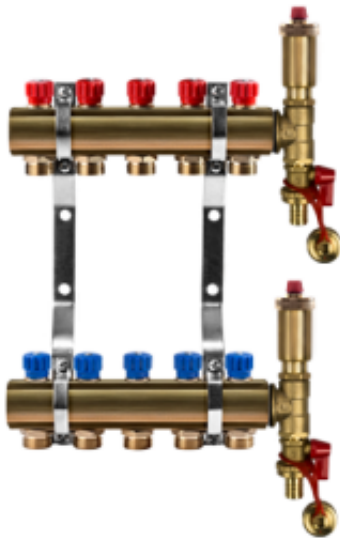

Link do produktu: <https://ogrzeyemy24.pl/rozdzielacz-7-obwodow-do-grzejnikow-co-grzejnikowy-p-800.html>

Rozdzielacz 7 obwodów do grzejników C.O grzejnikowy

Cena brutto	489,00 zł
Cena netto	397,56 zł
Cena poprzednia	751,01 zł
Dostępność	Dostępny
Czas wysyłki	24 godziny

Opis produktu

ROZDZIELACZ MOSIĘŻNY 7 SEKCJI POLSKIEGO PRODUCENTA (ATEST) W GATUNKU MO58 + WKŁADKI ZAWOROWE ODCINAJĄCE REGULACYJNE + NYPLE 3/4" POD ZŁĄCZKĘ PEX 16 EUROKONUS + SEKJA ODPOWIETRZAJĄCO-SPUSTOWA + UCHWYTY.

ROZDZIELACZ PRZEZNACZONY JEST DO INSTALACJI CENTRALNEGO OGRZEWANIA.

ROZDZIELACZ WYKONANY Z GRUBEGO MOSIĄDZU ! SKRĘCONY GOTOWY DO INSTALACJI !

Ilość obwodów na zdjęciach jest pogładowa - przedmiotem sprzedaży jest rozdzielacz o ilości obwodów opisanej poniżej:

OPIS ROZDZIELACZA 7 SEKCYJNEGO - SKRĘCONEGO:

BELKI MOSIĘŻNE 1"- 2 SZTUKI

UCHWYTY MOCUJĄCE - 2 SZTUKI

WKŁADKI ZAWOROWE ODCINAJĄCE REGULACYJNE - 14 SZTUK

NYPLE 3/4" POD ZŁĄCZKĘ PEX 16 EUROCONUS - 14 SZTUK

SEKJA ODPOWIETRZAJĄCO-SPUSTOWA - 2 SZTUKI