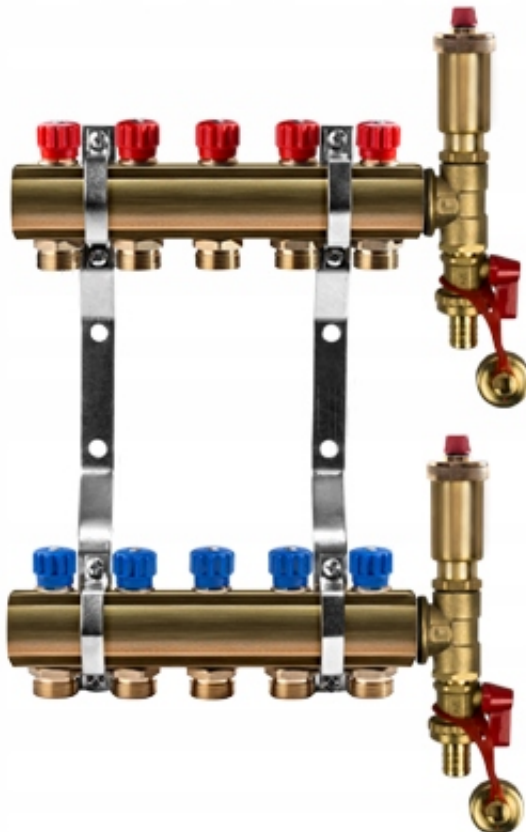

Link do produktu: <https://ogrzeyemy24.pl/rozdzielacz-7-obwodow-do-grzejnikow-co-grzejnikowy-p-800.html>

Rozdzielacz 7 obwodów do grzejników C.O grzejnikowy

Cena brutto	489,00 zł
Cena netto	397,56 zł
Cena poprzednia	751,01 zł
Dostępność	Dostępny
Czas wysyłki	24 godziny

Opis produktu

ROZDZIELACZ MOSIĘŻNY 7 SEKCJI POLSKIEGO PRODUCENTA (ATEST) W GATUNKU MO58 + WKŁADKI ZAWOROWE ODCINAJĄCE REGULACYJNE + NYPLE 3/4" POD ZŁĄCZKĘ PEX 16 EUROKONUS + SEKJA ODPOWIETRZAJĄCO-SPUSTOWA + UCHWYTY.

ROZDZIELACZ PRZEZNACZONY JEST DO INSTALACJI CENTRALNEGO OGRZEWANIA.

ROZDZIELACZ WYKONANY Z GRUBEGO MOSIĄDZU ! SKRĘCONY GOTOWY DO INSTALACJI !

Ilość obwodów na zdjęciach jest pogładowa - przedmiotem sprzedaży jest rozdzielacz o ilości obwodów opisanej poniżej:

OPIS ROZDZIELACZA 7 SEKCYJNEGO - SKRĘCONEGO:

BELKI MOSIĘŻNE 1"- 2 SZTUKI

UCHWYTY MOCUJĄCE - 2 SZTUKI

WKŁADKI ZAWOROWE ODCINAJĄCE REGULACYJNE - 14 SZTUK

NYPLE 3/4" POD ZŁĄCZKĘ PEX 16 EUROCONUS - 14 SZTUK

SEKJA ODPOWIETRZAJĄCO-SPUSTOWA - 2 SZTUKI