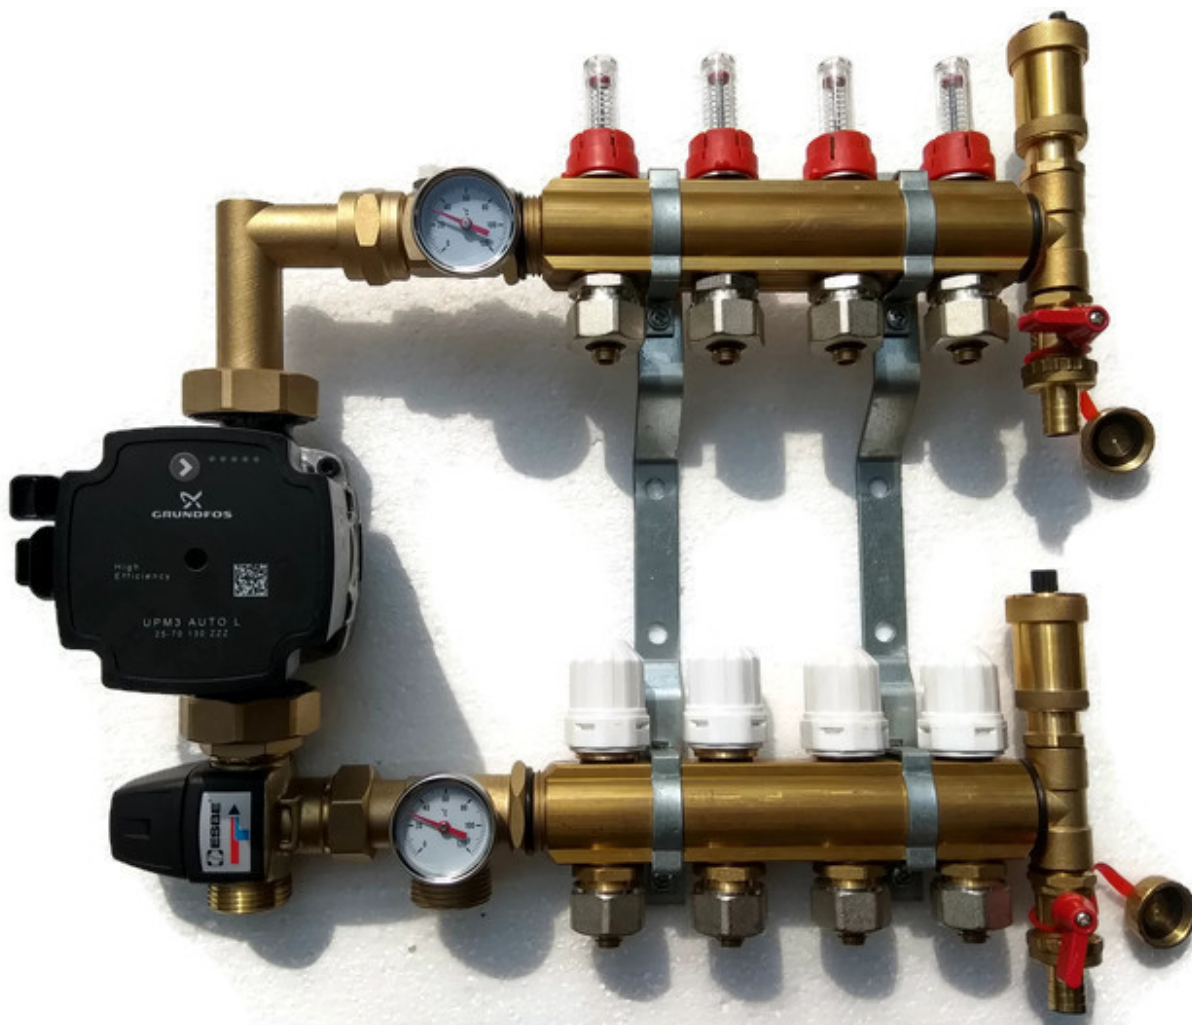

Link do produktu: <https://ogrzemy24.pl/rozdzielacz-3-obw-z-grupa-pompowa-do-podlogowki-p-331.html>

Rozdzielacz 3 obw z Grupą Pompową do Podłogówki !!

Cena brutto	1 398,05 zł
Cena netto	1 136,63 zł
Cena poprzednia	1 807,74 zł

Opis produktu

Zestaw mieszający rozdzielacza mosiężnego 3 sekcje polskiego producenta (atest) w gatunku MO58 z wysokiej jakości pompą energooszczędną firmy GRUNDFOS UPM3 AUTO L 25-70

Rozdzielacz przeznaczony jest do instalacji ogrzewania podłogowego.

ROZDZIELACZ WYKONANY Z GRUBEGO MOSIĄDZU !

Ilość obwodów na zdjęciach jest poglądowa - przedmiotem sprzedaży jest rozdzielacz o ilości obwodów opisanej poniżej.

Dane techniczne kompletnego rozdzielacza 3 mieszającego :

Pompa może być umieszczona z prawej lub z lewej strony rozdzielacza.