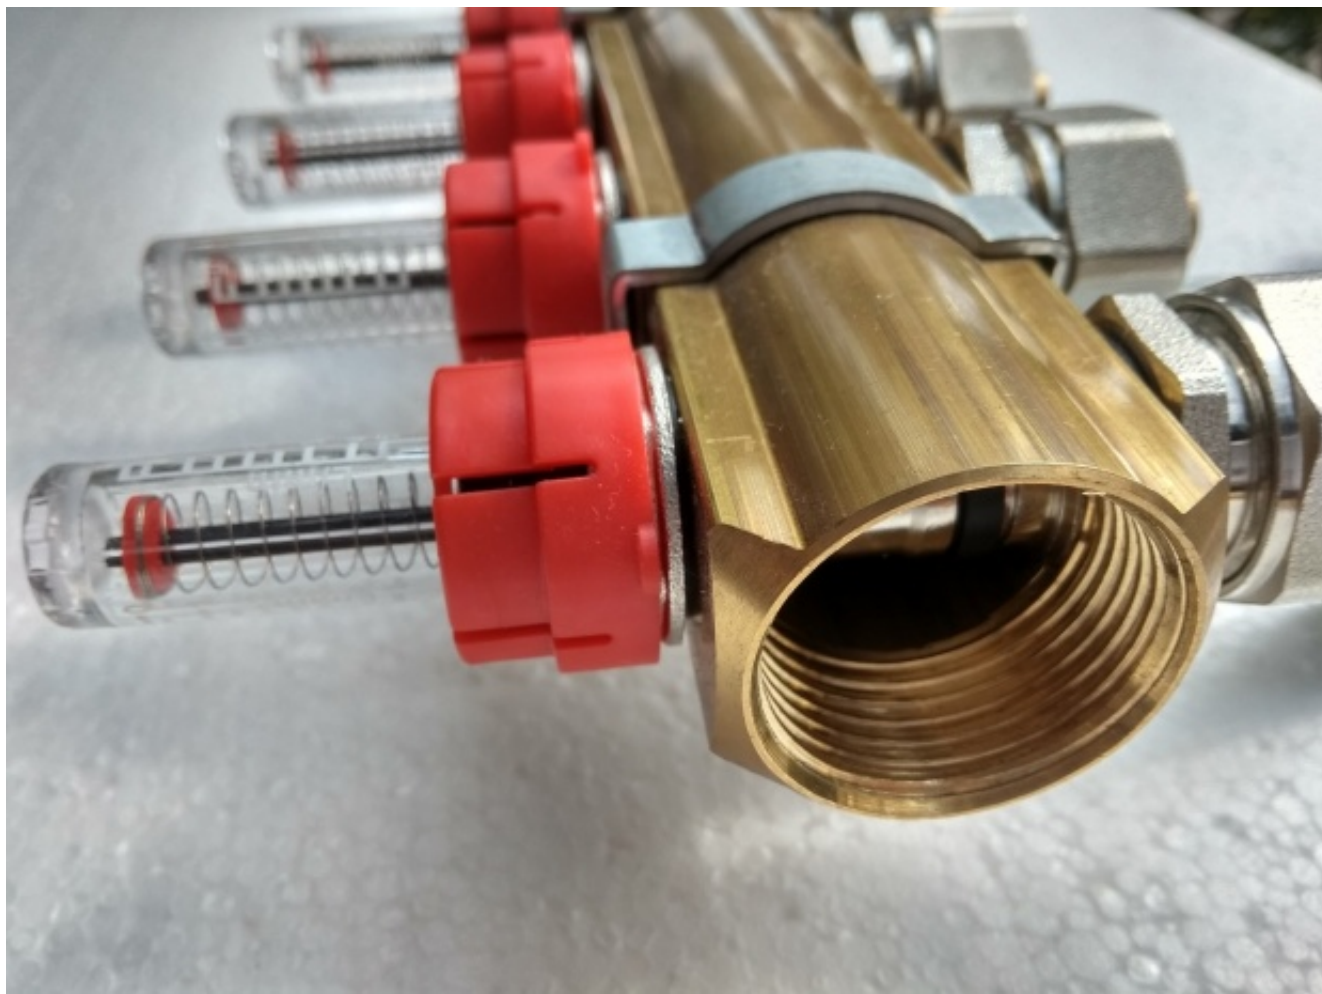

Opis produktu

Zestaw mieszający rozdzielacza mosiężnego 3 sekcje polskiego producenta (atest) w gatunku MO58 z wysokiej jakości pompą energooszczędną firmy GRUNDFOS UPM3 AUTO L 25-70

Rozdzielacz przeznaczony jest do instalacji ogrzewania podłogowego.

Liczba sekcji: **3**

Rozstaw sekcji: **50 mm**

Przepływomierze 0-5 l/min : **3 sztuki**

Wkładka termostatyczna M30x1.5 : **3 sztuki** (możliwość zamontowania siłowników)

Zasilanie: 1" GZ

Powrót: 1" GZ

Złączka 16x3/4" GW : **6 sztuk**

Trójnik rozdzielacza 1/2"x1"x1/2" - **2 sztuki**

Odpowietrznik automatyczny z zaworem stopowym 1/2" : **2 sztuki**

Zawór spustowy 1/2" : **2 sztuki**

Pompa elektroniczna GRUNDFOS UPM3 AUTO L 25-70 : **1 sztuka**

Zawór termostatyczny ESBE ATM (20-43°C): **1 sztuka**

Termometry tarczowe - **2 sztuki**

Przewód zasilający do pompy długości 1mb - **1 sztuka**

Uchwyty - **2 sztuki**

Rozstaw montażowy pompy : **130 mm**