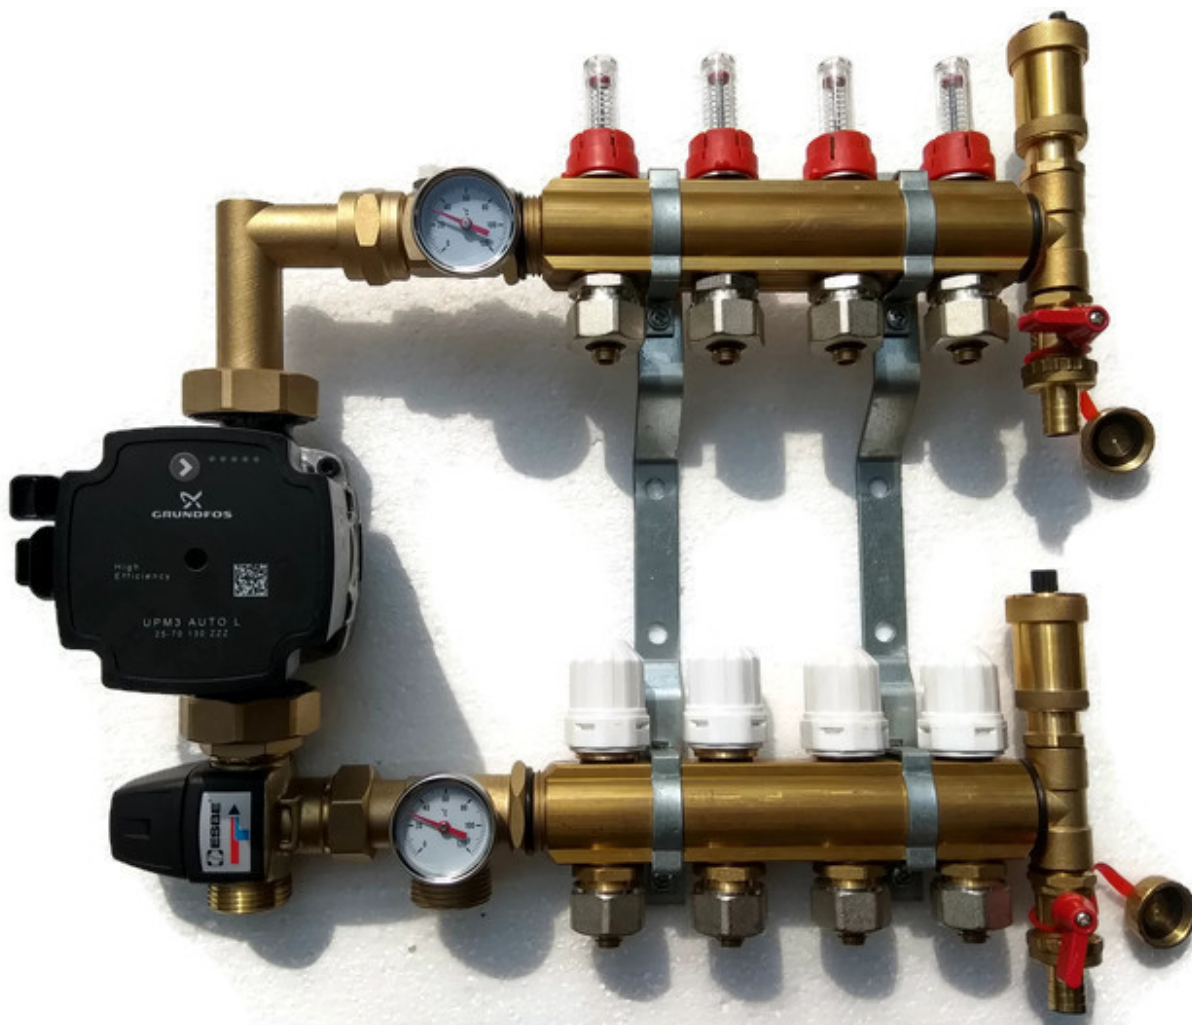

Ilość obwodów na zdjęciach jest poglądowa - przedmiotem sprzedaży jest rozdzielacz o ilości obwodów opisanej poniżej.

Dane techniczne kompletnego rozdzielacza 14 mieszającego :

Liczba sekcji: **14**

Rozstaw sekcji: **50 mm**

Przeływomierze 0-5 l/min : **14 sztuk**

Wkładka termostatyczna M30x1.5 : **14 sztuk** (możliwość zamontowania siłowników)

Zasilenie: 1" GZ

Powrót: 1" GZ

Złączka 16x3/4" GW : **28 sztuk**

Trójnik rozdzielacza 1/2"x1"x1/2" - **2 sztuki**

Odpowietrznik automatyczny z zaworem stopowym 1/2" : **2 sztuki**

Zawór spustowy 1/2" : **2 sztuki**

Pompa elektroniczna GRUNDFOS UPM3 AUTO L 25-70 : **1 sztuka**