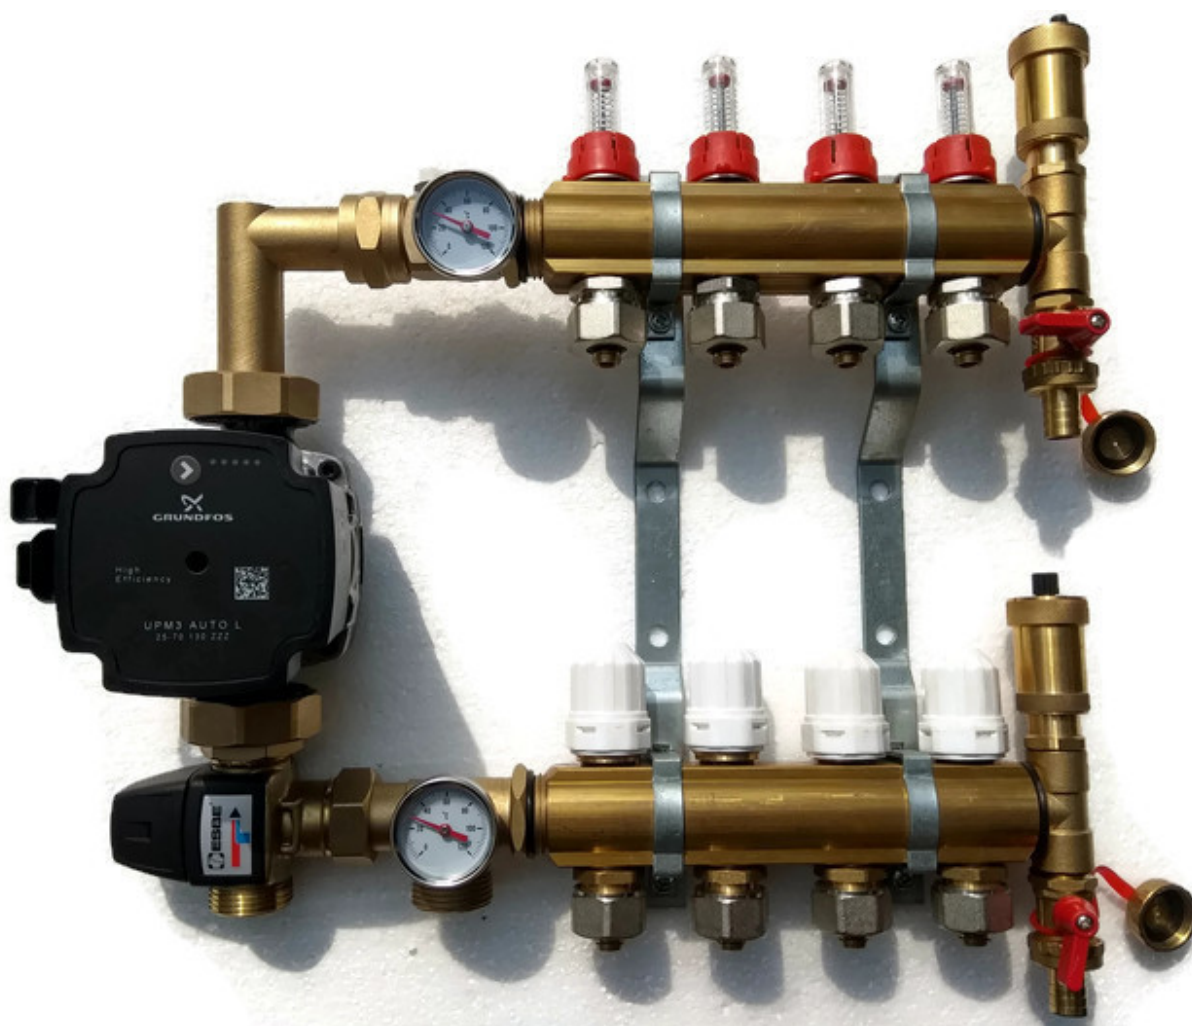

Cena poprzednia **2 559,66 zł**

Opis produktu

Zestaw mieszający rozdzielacza mosiężnego 12 sekcji polskiego producenta (atest) w gatunku MO58 z wysokiej jakości pompą energooszczędną firmy GRUNDFOS UPM3 AUTO L 25-70

Rozdzielacz przeznaczony jest do instalacji ogrzewania podłogowego.

ROZDZIELACZ WYKONANY Z GRUBEGO MOSIĄDZU !

Ilość obwodów na zdjęciach jest poglądowa - przedmiotem sprzedaży jest rozdzielacz o ilości obwodów opisanej poniżej.

Dane techniczne kompletnego rozdzielacza 12 mieszającego :

Liczba sekcji: **12**

Rozstaw sekcji: **50 mm**

Przepływomierze 0-5 l/min : **12 sztuk**

Wkładka termostyczna M30x1.5 : **12 sztuk** (możliwość zamontowania siłowników)

Pompa może być umieszczona z prawej lub z lewej strony rozdzielacza.