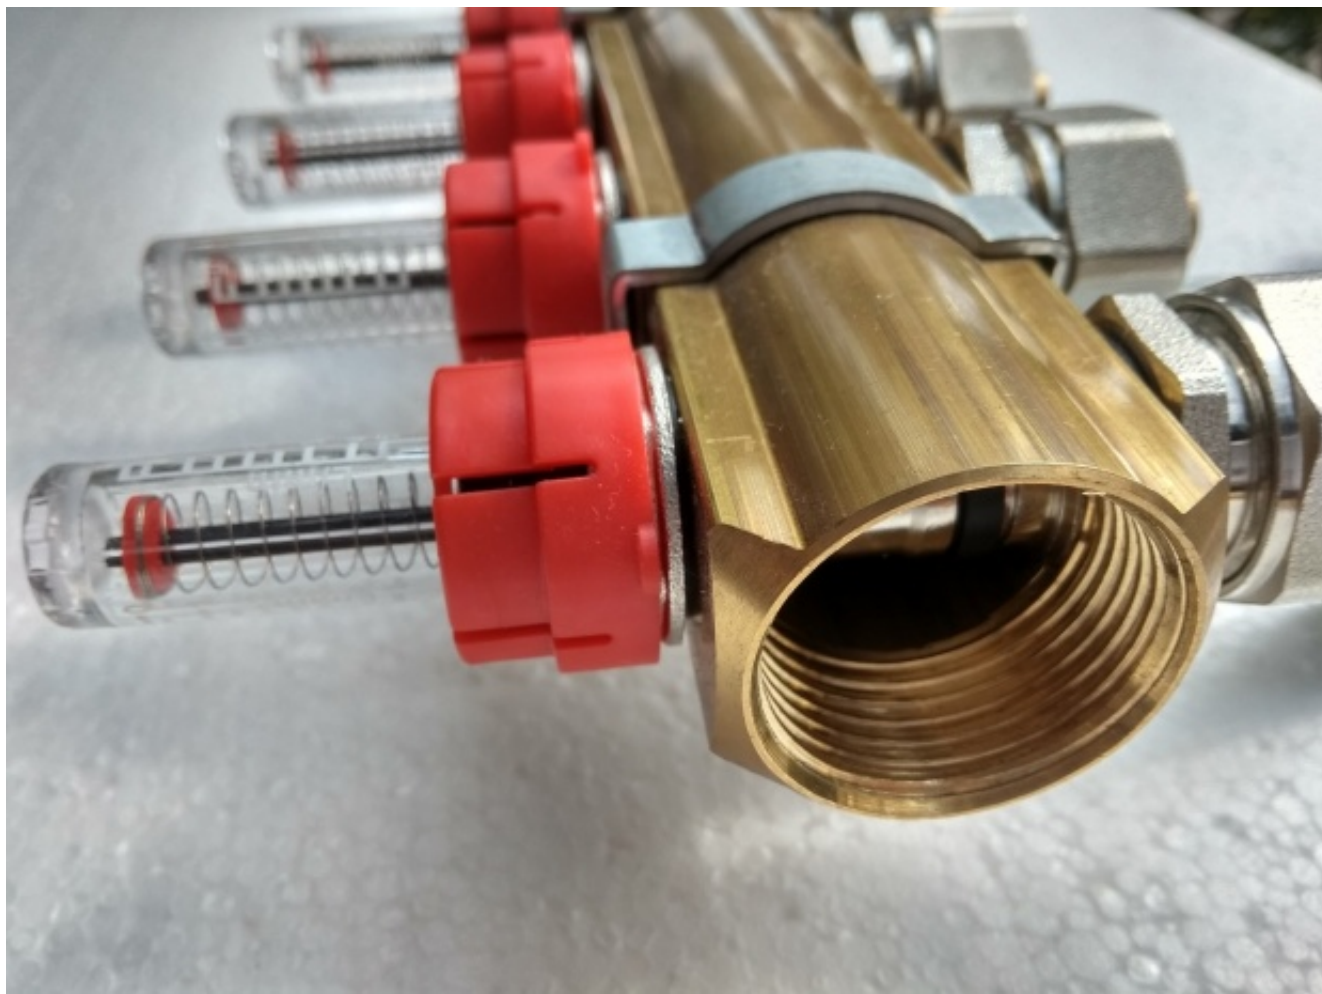

Rozdzielacz przeznaczony jest do instalacji ogrzewania podłogowego.

ROZDZIELACZ WYKONANY Z GRUBEGO MOSIĄDZU !

Ilość obwodów na zdjęciach jest poglądowa - przedmiotem sprzedaży jest rozdzielacz o ilości obwodów opisanej poniżej.

Dane techniczne kompletnego rozdzielacza 12 mieszającego :

Liczba sekcji: **12**

Rozstaw sekcji: **50 mm**

Przepływomierze 0-5 l/min : **12 sztuk**

Wkładka termostyczna M30x1.5 : **12 sztuk** (możliwość zamontowania siłowników)

Pompa elektroniczna GRUNDFOS UPM3 AUTO L 25-70 : **1 sztuka**

Zawór termostyczny ESBE ATM (20-43°C): **1 sztuka**

Termometry tarczowe - **2 sztuki**

Przewód zasilający do pompy długości 1mb - **1 sztuka**

Uchwyty - **2 sztuki**

Rozstaw montażowy pompy : **130 mm**

W zestawie energooszczędna pompa o małych rozmiarach, renomowanego producenta GRUNDFOS model UPM3 AUTO L o charakterystykach dostosowanych do pracy w układach ogrzewania płaszczyznowego. Najmniejsza pompa w ofercie firmy grundfos, udoskonalony model pompy alpha 2L.