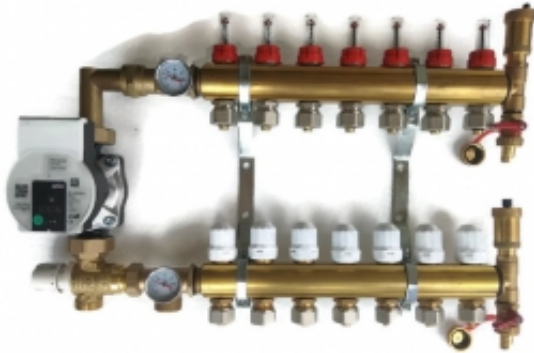

Link do produktu: <https://ogrzujemy24.pl/rozdzielacz-11-obw-z-grupa-pompowa-do-podlogowki-p-304.html>

ROZDZIELACZ 11 OBW Z GRUPĄ POMPOWĄ DO PODŁOGÓWKI !

Cena brutto **2 113,97 zł**

Cena netto **1 718,67 zł**

Cena poprzednia **~~2 490,62 zł~~**

Opis produktu

Zestaw mieszający rozdzielacza mosiężnego 11 sekcji polskiego producenta (atest) w gatunku MO58 z wysokiej jakości pompą energooszczędną firmy Wilo Para 25-130/6-43/SC-12 (NOWA GENERACJA).

Nowe pompy Wilo posiadają szereg cech które zostały zoptymalizowane w stosunku do typoszeregu Yonos PARA.

Rozdzielacz przeznaczony jest do instalacji ogrzewania podłogowego.

ROZDZIELACZ WYKONANY Z GRUBEGO MOSIĄDZU !

Ilość obwodów na zdjęciach jest poglądowa - przedmiotem sprzedaży jest rozdzielacz o ilości obwodów opisanej poniżej.

Dane techniczne kompletnego rozdzielacza 11 mieszającego

Liczba sekcji: **11**

Rozstaw sekcji: **50 mm**

Przepływomierze 0-5 l/min : **11 sztuk**

Wkładka termostatyczna M30x1.5 : **11 sztuk** (możliwość zamontowania siłowników)

Zasilenie: 1" GZ

Powrót: 1" GZ